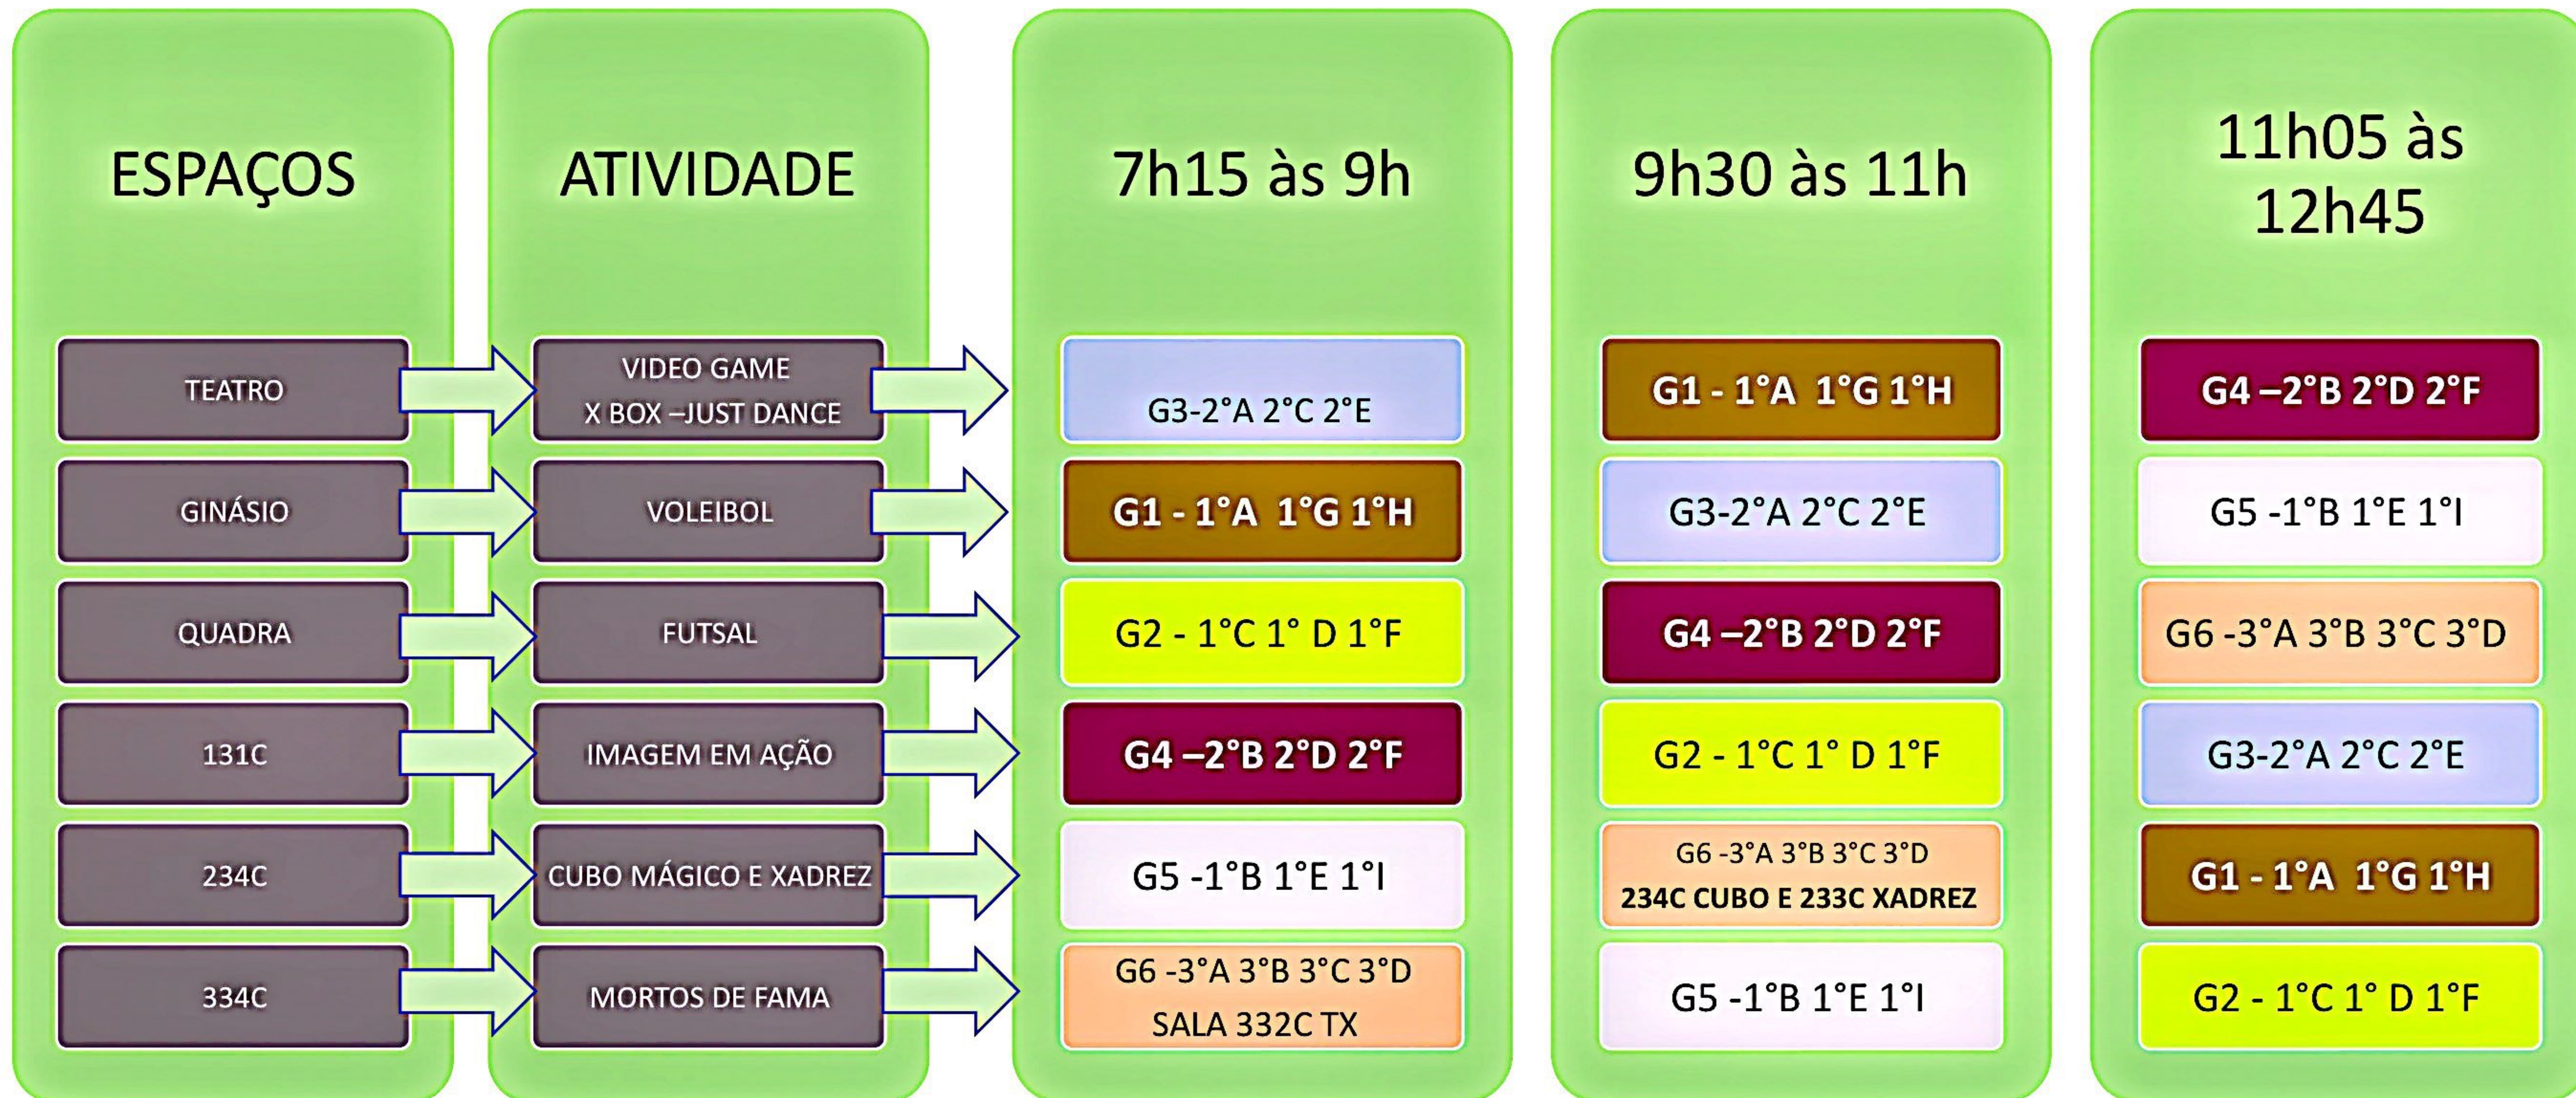

GRUPOS E CORES DA 58ª OLIMPÍADA:

GRUPO 1

1ºA

1ºG

1ºH

TOTAL APROXIMADO: 95

GRUPO 2

1º C

26 DE JUNHO – SEGUNDA-FEIRA

INTERVALO – 09h às 9h30

COLÉGIO FECAP

TÊNIS DE MESA – SAMUEL - SALA 104B – 14H

Scanned with CamScanner

- MARATONA: PROFESSORES FERNANDO, WELLIGTON E PAULO
- WII : EQUIPE TÉCNICA E MONITOR - PROFS. MARINA, ROSSETI E ROGERINHO
- GINCANAS: CAROL E FEILPE
- SPELLING BEE (1ºs) CLUES (2ºs e 3ºs): PROFESSORA JULIANA E EQUIPE DE INGLÊS

27 DE JUNHO – TERÇA-FEIRA

INTERVALO – 09h as 09h30

COLÉGIO FECAP

FINAIS BASQUETE E HANDEBOL – 13h45

Scanned with CamScanner

- JUST DANCE: PROFS MARINA E ROSSETI - EQUIPE TÉCNICA + MONITORES E ROGERINHO
- IMAGEM EM AÇÃO : PROFESSORES SHEILA, MARY , VITOR E WHASHIGTON
- CUBO MÁGICO: PROFESSOR FABIO SEIJI + SAMUEL - EQUIPE WCA (JEFFERSON)
- XADREZ – PROFESSOR ANDRÉ E MONITORIA
- MORTOS DE FAMA: PROFS. DANIELA, MARCUS, SUSANA E JANA

28 DE JUNHO – QUARTA-FEIRA

INTERVALO – 09h as 09h30

COLÉGIO FECAP

FINAIS CABO DE GUERRA – 13h45

Scanned with CamScanner

- JUST DANCE: PROFS MARINA E AGE - EQUIPE TÉCNICA + MONITORES E ROGERINHO
- IMAGEM EM AÇÃO : PROFESSORES SHEILA, MARY , VITOR E WHASHIGTON
- CUBO MÁGICO: PROFESSOR FABIO SEIJI + SAMUEL EQUIPE WCA (JEFFERSON)
- XADREZ – PROFESSOR ANDRÉ E MONITORIA
- MORTOS DE FAMA: PROFS. DANIELA, MARCUS, RUTH E JANA