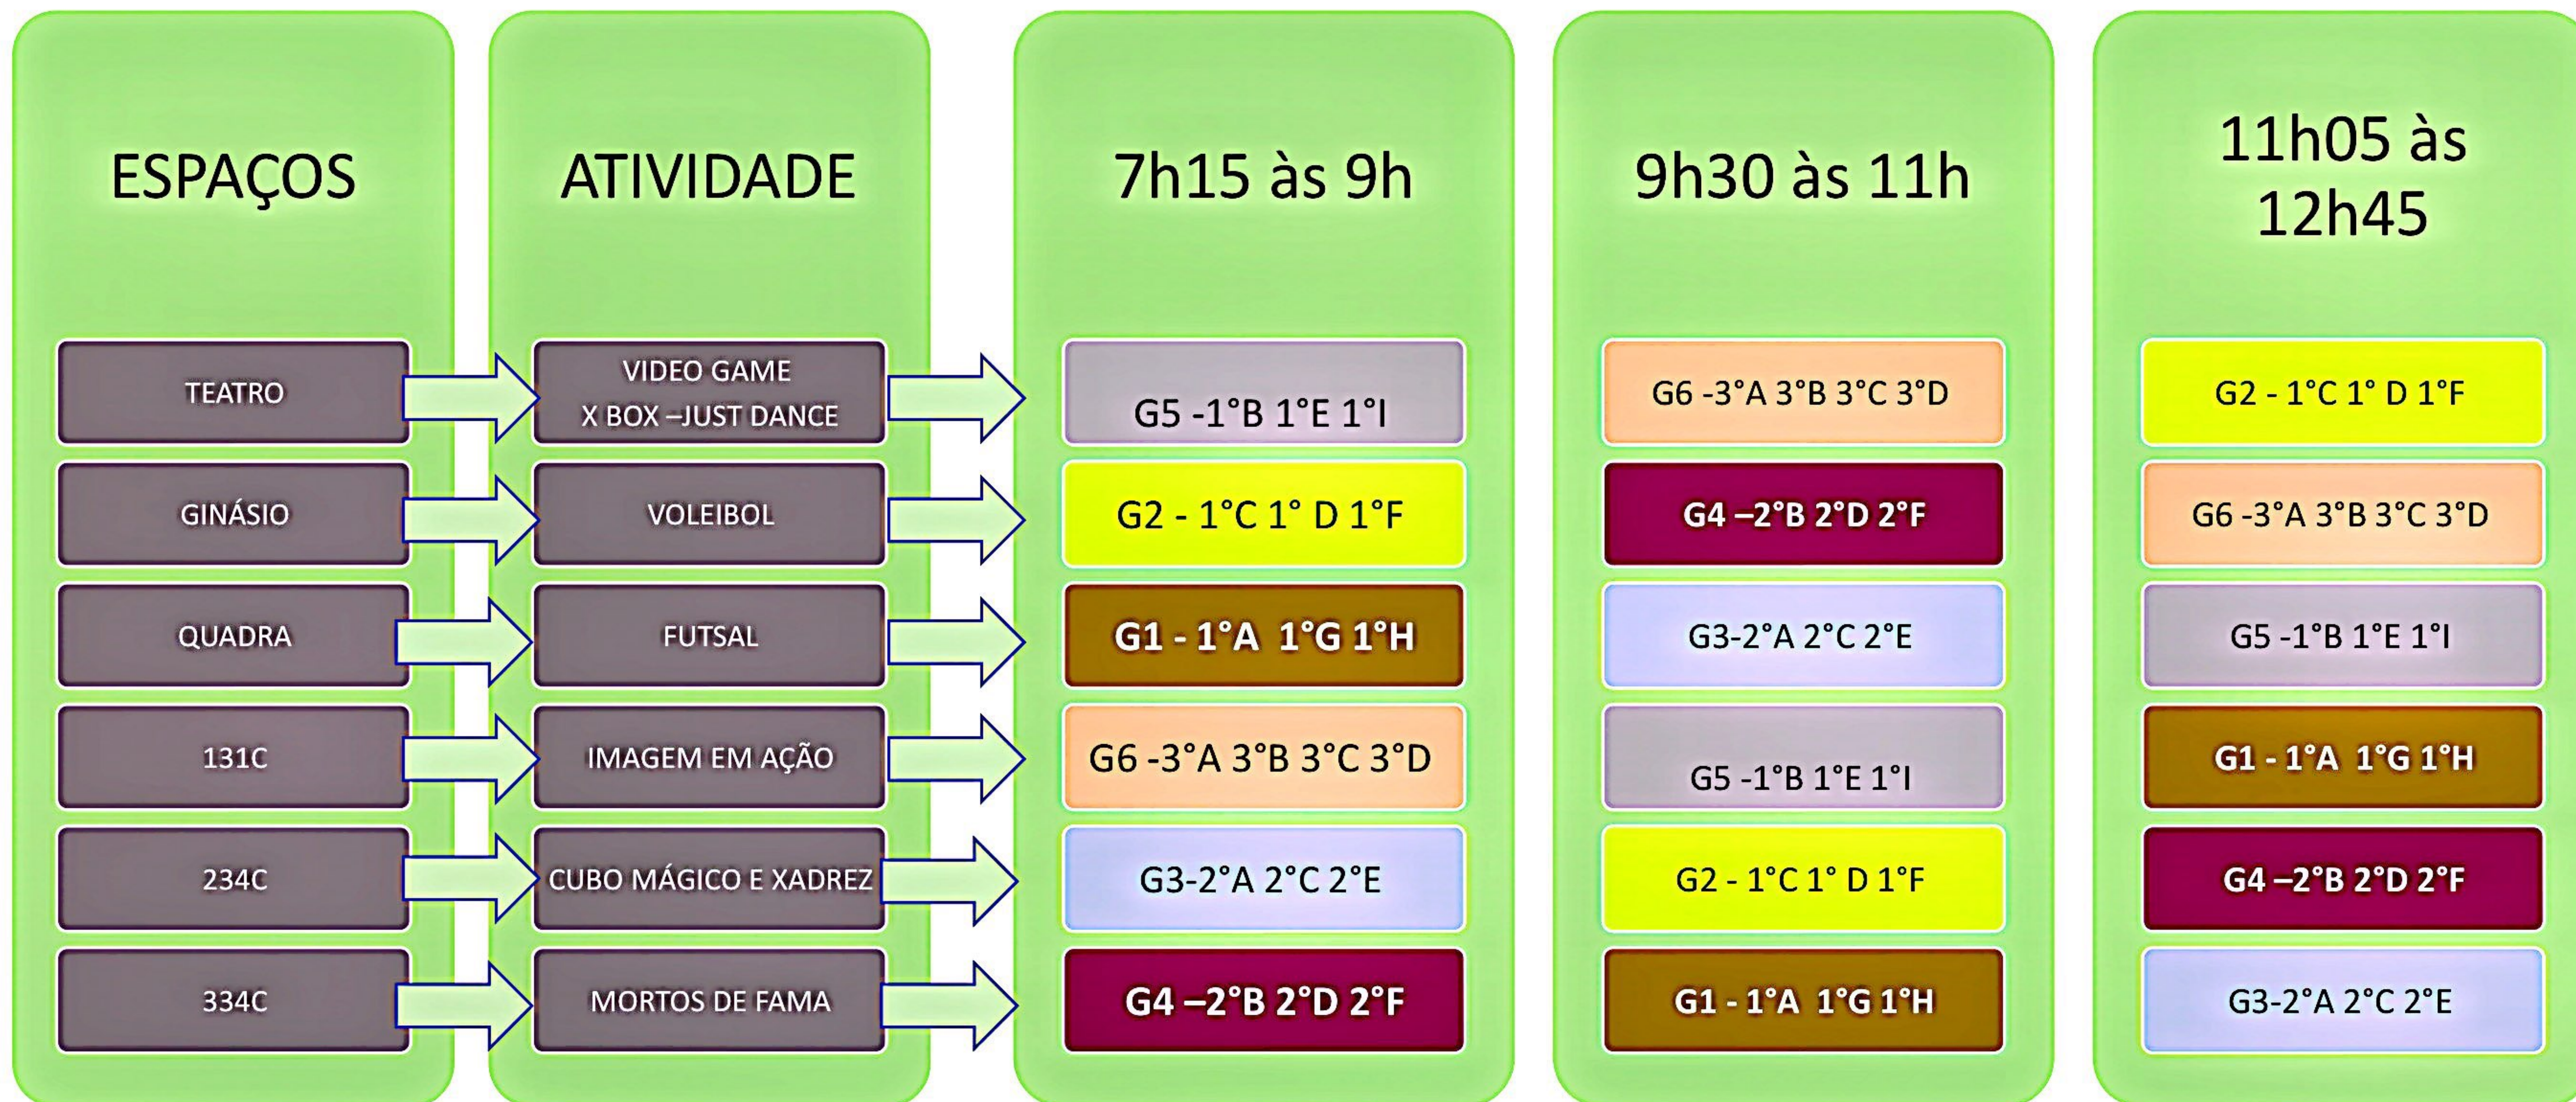

26 DE JUNHO – SEGUNDA-FEIRA

INTERVALO – 09h às 9h30

COLÉGIO FECAP

TÊNIS DE MESA – SAMUEL - SALA 104B – 14H

Scanned with CamScanner

- MARATONA: PROFESSORES FERNANDO, WELLIGTON E PAULO
- WII : EQUIPE TÉCNICA E MONITOR - PROFS. MARINA, ROSSETI E ROGERINHO
- GINCANAS: CAROL E FEILPE
- SPELLING BEE (1ºs) CLUES (2ºs e 3ºs): PROFESSORA JULIANA E EQUIPE DE INGLÊS

27 DE JUNHO – TERÇA-FEIRA

INTERVALO – 09h as 09h30

COLÉGIO FECAP

FINAIS BASQUETE E HANDEBOL – 13h45

Scanned with CamScanner

- JUST DANCE: PROFS MARINA E ROSSETI - EQUIPE TÉCNICA + MONITORES E ROGERINHO
- IMAGEM EM AÇÃO : PROFESSORES SHEILA, MARY , VITOR E WHASHIGTON
- CUBO MÁGICO: PROFESSOR FABIO SEIJI + SAMUEL - EQUIPE WCA (JEFFERSON)
- XADREZ – PROFESSOR ANDRÉ E MONITORIA
- MORTOS DE FAMA: PROFS. DANIELA, MARCUS, SUSANA E JANA

28 DE JUNHO – QUARTA-FEIRA

INTERVALO – 09h as 09h30

COLÉGIO FECAP

FINAIS CABO DE GUERRA – 13h45

Scanned with CamScanner

- JUST DANCE: PROFS MARINA E AGE - EQUIPE TÉCNICA + MONITORES E ROGERINHO
- IMAGEM EM AÇÃO : PROFESSORES SHEILA, MARY , VITOR E WHASHIGTON
- CUBO MÁGICO: PROFESSOR FABIO SEIJI + SAMUEL EQUIPE WCA (JEFFERSON)
- XADREZ – PROFESSOR ANDRÉ E MONITORIA
- MORTOS DE FAMA: PROFS. DANIELA, MARCUS, RUTH E JANA

29 DE JUNHO – QUINTA- FEIRA

INTERVALO – 09h as 09h30

COLÉGIO FECAP

FINAIS VOLEIBOL E FUTSAL – 13h45

Scanned with CamScanner

FESTIVAL DE TALENTOS: PROFESSOR RODRIGO (MÚSICA CL) + MONITORES TOSTA