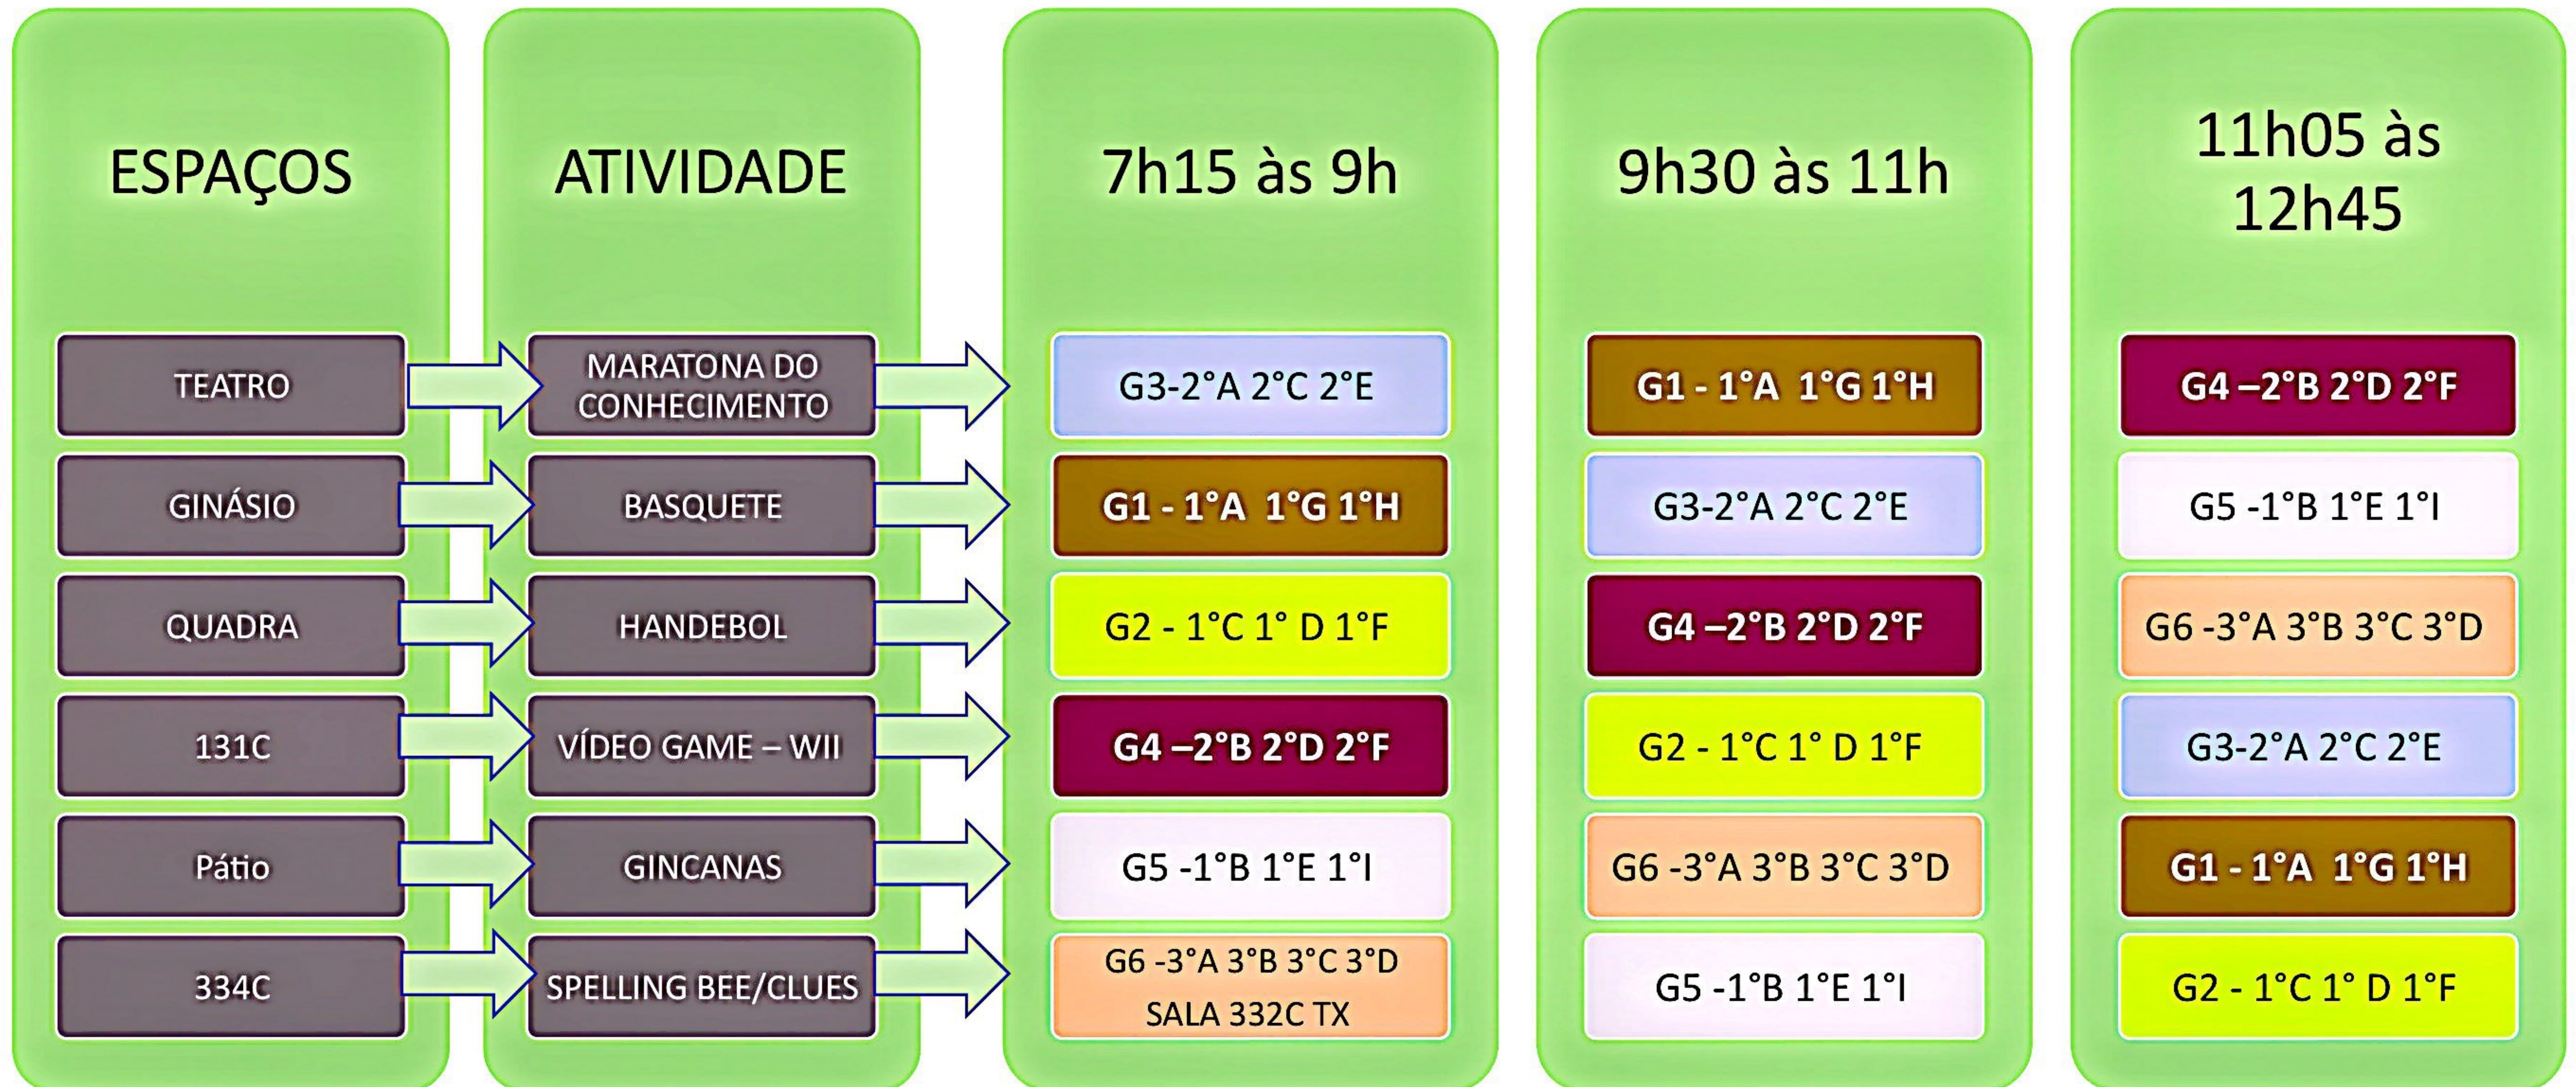

GRUPOS E CORES DA 58ª OLIMPÍADA:

GRUPO 1

1ºA

1ºG

1ºH

TOTAL APROXIMADO: 95

GRUPO 2

1º C

2º F

TOTAL APROXIMADO: 105

GRUPO 6

3ºA

3ºB

3ºC

3ºD

TOTAL APROXIMADO: 155

Conforme regulamento publicado, o rodízio por cores e salas na parte da manhã deverá ser respeitado integralmente!

- MARATONA: PROFESSORES FERNANDO, WELLIGTON E PAULO
- WII : EQUIPE TÉCNICA E MONITOR - PROFS. MARINA, ROSSETI E ROGERINHO
- GINCANAS: WILSON , GAÚCHO, CAROL E FEILPE
- SPELLING BEE (1°s) CLUES (2°s e 3°s): PROFESSORA JULIANA E EQUIPE DE INGLÊS

26 DE JUNHO – SEGUNDA-FEIRA

INTERVALO – 09h às 9h30

COLÉGIO FECAP

TÊNIS DE MESA – SAMUEL - SALA 104B – 14H

Scanned with CamScanner

- MARATONA: PROFESSORES FERNANDO, WELLIGTON E PAULO
- WII : EQUIPE TÉCNICA E MONITOR - PROFS. MARINA, ROSSETI E ROGERINHO
- GINCANAS: CAROL E FEILPE
- SPELLING BEE (1ºs) CLUES (2ºs e 3ºs): PROFESSORA JULIANA E EQUIPE DE INGLÊS