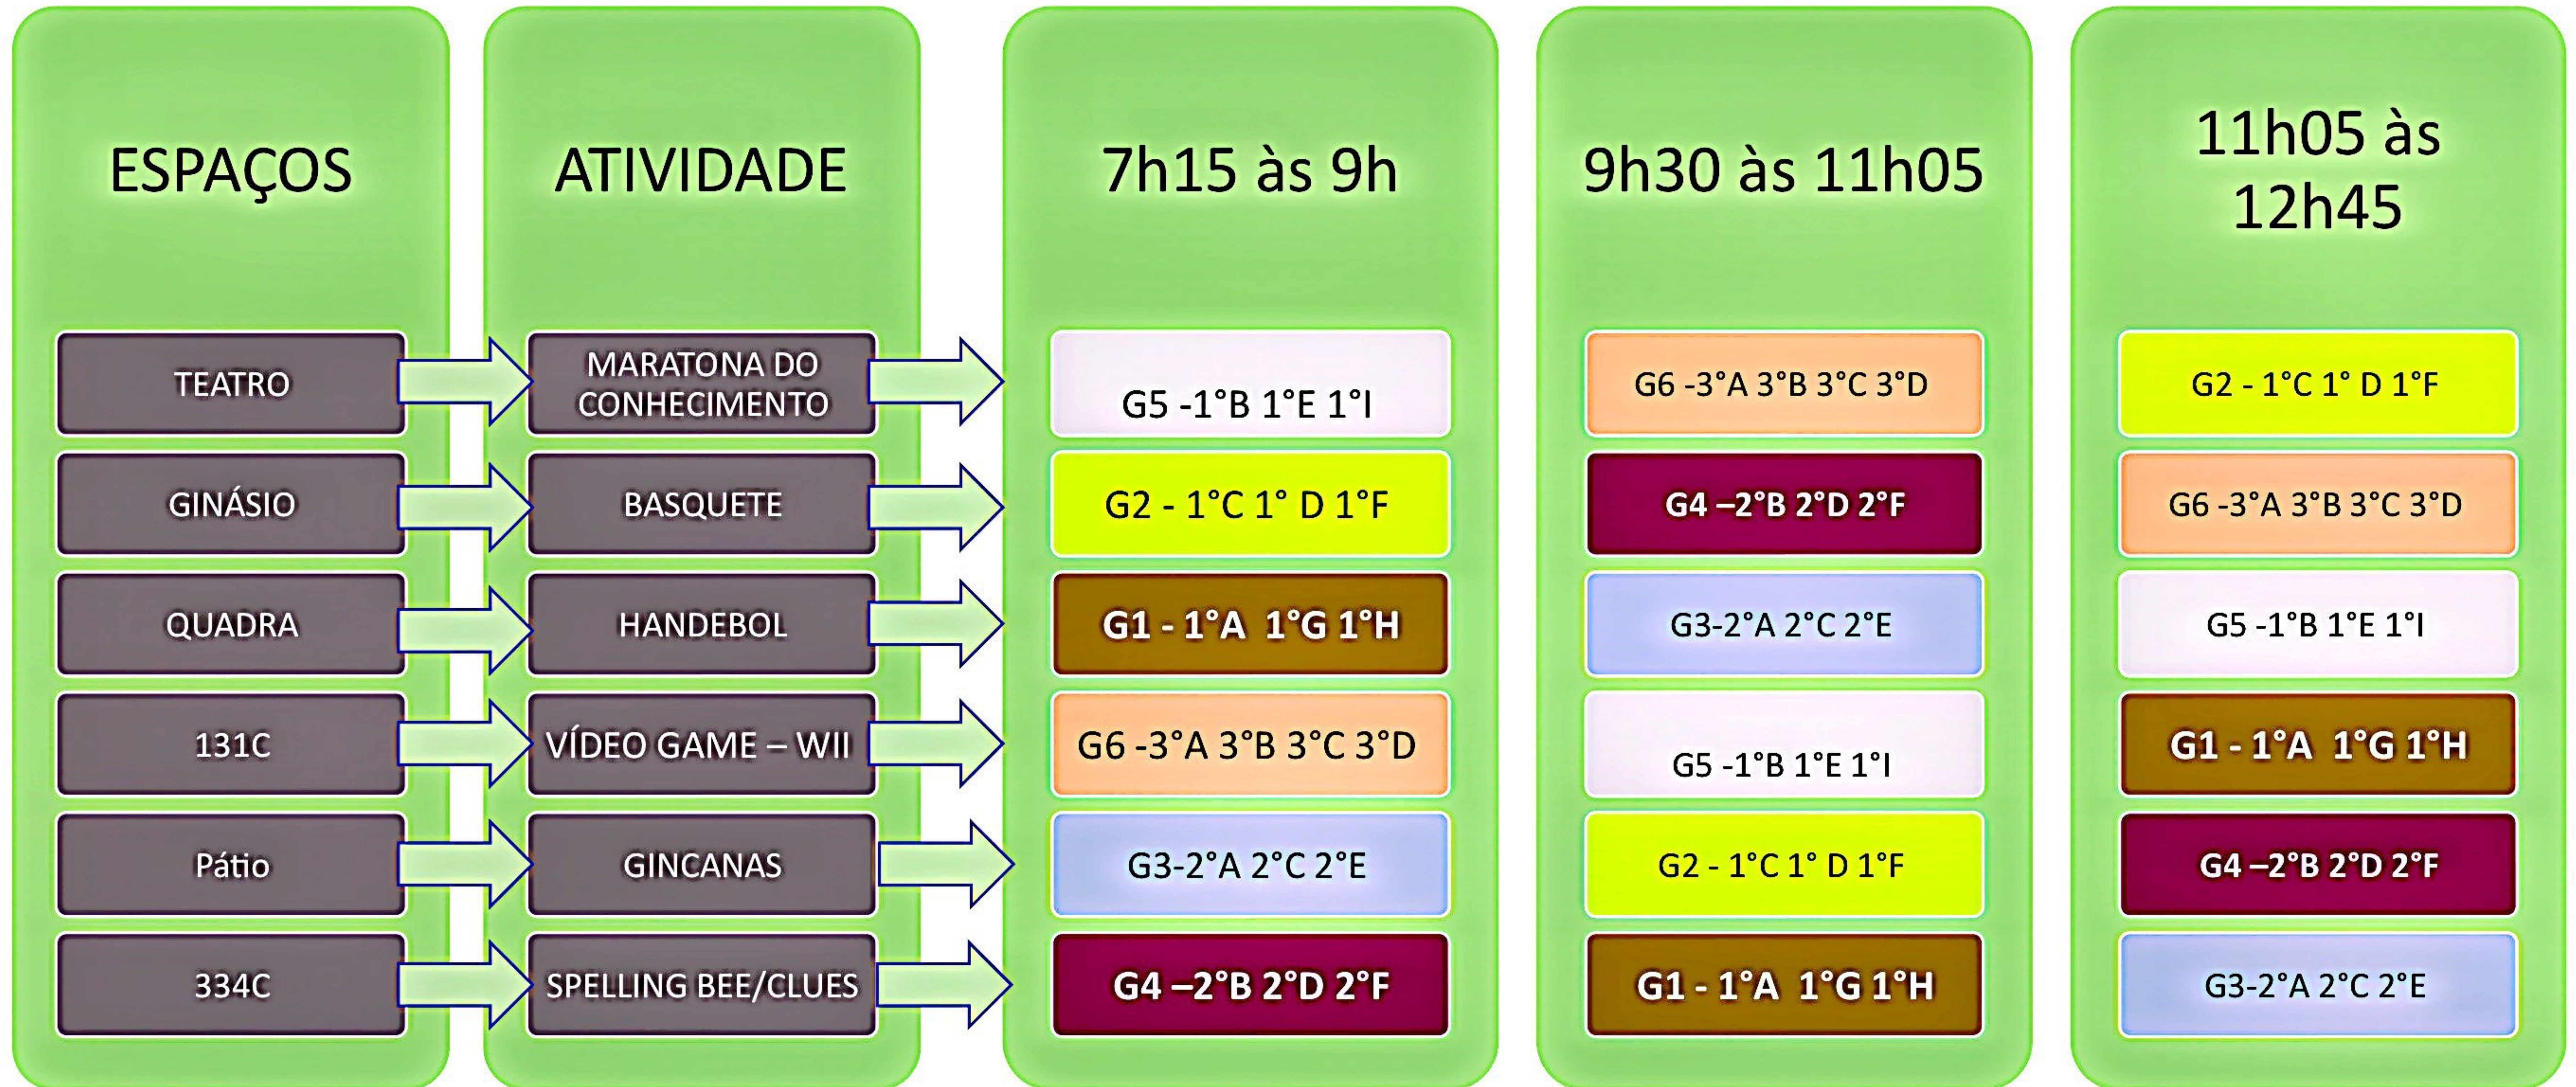

Conforme regulamento publicado, o rodízio por cores e salas na parte da manhã deverá ser respeitado integralmente!

- MARATONA: PROFESSORES FERNANDO, WELLIGTON E PAULO
- WII : EQUIPE TÉCNICA E MONITOR - PROFS. MARINA, ROSSETI E ROGERINHO
- GINCANAS: WILSON , GAÚCHO, CAROL E FEILPE
- SPELLING BEE (1°s) CLUES (2°s e 3°s): PROFESSORA JULIANA E EQUIPE DE INGLÊS

26 DE JUNHO – SEGUNDA-FEIRA

INTERVALO – 09h às 9h30

COLÉGIO FECAP

TÊNIS DE MESA – SAMUEL - SALA 104B – 14H

Scanned with CamScanner

- MARATONA: PROFESSORES FERNANDO, WELLIGTON E PAULO
- WII : EQUIPE TÉCNICA E MONITOR - PROFS. MARINA, ROSSETI E ROGERINHO
- GINCANAS: CAROL E FEILPE
- SPELLING BEE (1ºs) CLUES (2ºs e 3ºs): PROFESSORA JULIANA E EQUIPE DE INGLÊS

27 DE JUNHO – TERÇA-FEIRA

INTERVALO – 09h as 09h30

COLÉGIO FECAP

FINAIS BASQUETE E HANDEBOL – 13h45

Scanned with CamScanner

- JUST DANCE: PROFS MARINA E ROSSETI - EQUIPE TÉCNICA + MONITORES E ROGERINHO
- IMAGEM EM AÇÃO : PROFESSORES SHEILA, MARY , VITOR E WHASHIGTON
- CUBO MÁGICO: PROFESSOR FABIO SEIJI + SAMUEL - EQUIPE WCA (JEFFERSON)
- XADREZ – PROFESSOR ANDRÉ E MONITORIA
- MORTOS DE FAMA: PROFS. DANIELA, MARCUS, SUSANA E JANA

28 DE JUNHO – QUARTA-FEIRA

INTERVALO – 09h as 09h30

COLÉGIO FECAP

FINAIS CABO DE GUERRA – 13h45

Scanned with CamScanner

- JUST DANCE: PROFS MARINA E AGE - EQUIPE TÉCNICA + MONITORES E ROGERINHO
- IMAGEM EM AÇÃO : PROFESSORES SHEILA, MARY , VITOR E WHASHIGTON
- CUBO MÁGICO: PROFESSOR FABIO SEIJI + SAMUEL EQUIPE WCA (JEFFERSON)
- XADREZ – PROFESSOR ANDRÉ E MONITORIA
- MORTOS DE FAMA: PROFS. DANIELA, MARCUS, RUTH E JANA